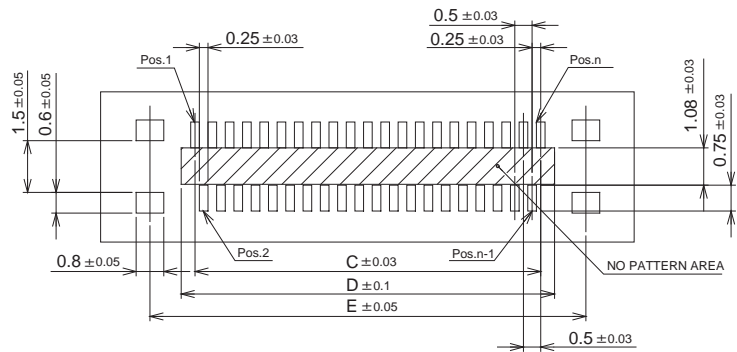

【Number of Position】

34p, 40p, 50p

【Ordering Code】

PLUG Connector Set (for Cable)

Parts Ordering (HOUSING)

20510- 0 ** T - 01
 ① ②

Parts Ordering (Metal Cover)

2732- ** 1
 ①

PLUG

Set P/N: 20509-0**T-01

POS.	A	B	C	D	E	F
34	11.3	12.6	10.2	6.0	4.0	8.5
40	12.8	14.1	11.7	7.5	4.75	10.0
50	15.3	16.6	14.2	10.0	6.0	12.5

RECEPTACLE

POS.	A	B	C	D	E
34	12.20	8.50	8.50	9.30	11.11
40	13.70	10.00	10.00	10.80	12.61
50	16.20	12.50	12.50	13.30	15.11